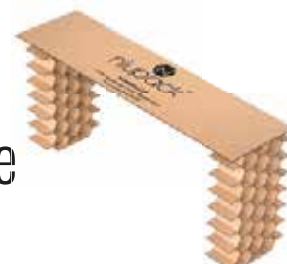

## Niupack Large

Système idéal pour les conteneurs maritimes et pour combler les grands espaces entre les palettes. Installation rapide et manipulation facile, très résistant et 100 % écologique.

Niupack Large est un système très facile et rapide à utiliser et constitue une alternative écologique aux solutions actuelles.

## Niupack Top

Niupack Top est un système de remplissage rapide pour combler les espaces entre les palettes à l'intérieur du camion. Niupack Top empêche les marchandises de se balancer ou de basculer, ce qui peut causer des dommages, et évite l'effet domino. Ce système est vraiment utile lorsque nous sommes confrontés à une cargaison qui ne couvre pas la totalité de la base de la palette et s'adresse principalement aux secteurs de grande consommation tels que l'alimentation, les boissons et le secteur non alimentaire.

## Niupack Double

Idéal pour couvrir les espaces latéraux existants lorsqu'une palette doit être placée au centre du camion/conteneur pour compenser la répartition du poids sur l'essieu. Également utilisé pour gagner de l'espace en longueur dans les conteneurs.