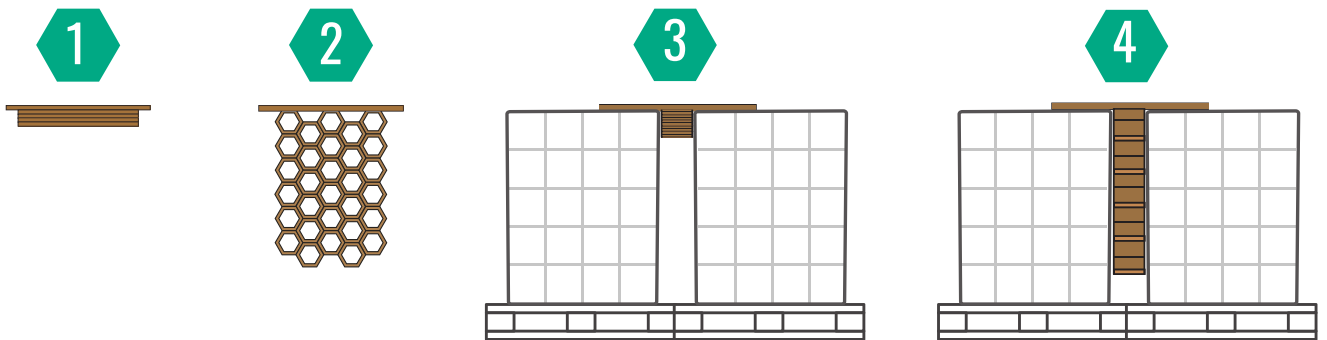

1 Économique

2 Efficace

3 Résistant

4 Recyclable

5 Unique

6 Rapide

7 Breveté

8 Pliable