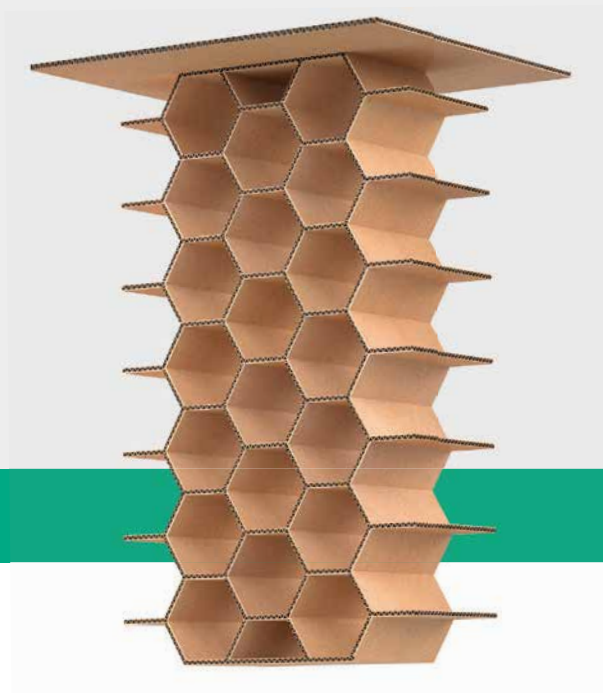

Niupack

La meilleure façon de combler les espaces entre les palettes

Niupack

Niupack est la solution définitive au déplacement et à la chute des marchandises pendant le transport, grâce au fait qu'il comble les espaces entre les palettes, évitant ainsi les mouvements et le basculement des marchandises pendant le transport.

Il ressemble à un morceau de carton ondulé dans une structure en nid d'abeille dépliée. Cette solution innovante pour combler les espaces a été entièrement développée par J2 Servid.

Fabrication sur mesure

Nous disposons d'une large gamme de modèles Niupack pour résoudre le problème du déplacement des charges pendant le transport.

Tout modèle peut être fabriqué en fonction des besoins du client.

Niupack

Modèles	Épaisseur
Niupack TOP S60	60mm.
Niupack TOP S75	75mm.
Niupack TOP S85	85mm.
Niupack TOP S100	100mm.
Niupack TOP S120	120mm.
Niupack TOP S150	150mm.
Niupack LARGE L100	100mm.
Niupack LARGE L150	150mm.