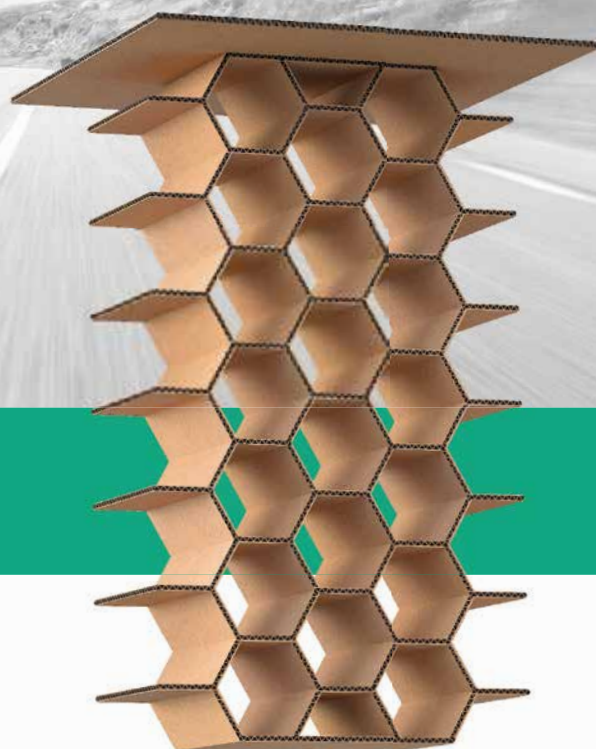

VOID FILLERS

Niupack

YOU SHIP

WE PROTECT

CARGO PROTECTION SYSTEMS

j2servid.com
niupack.com

FR