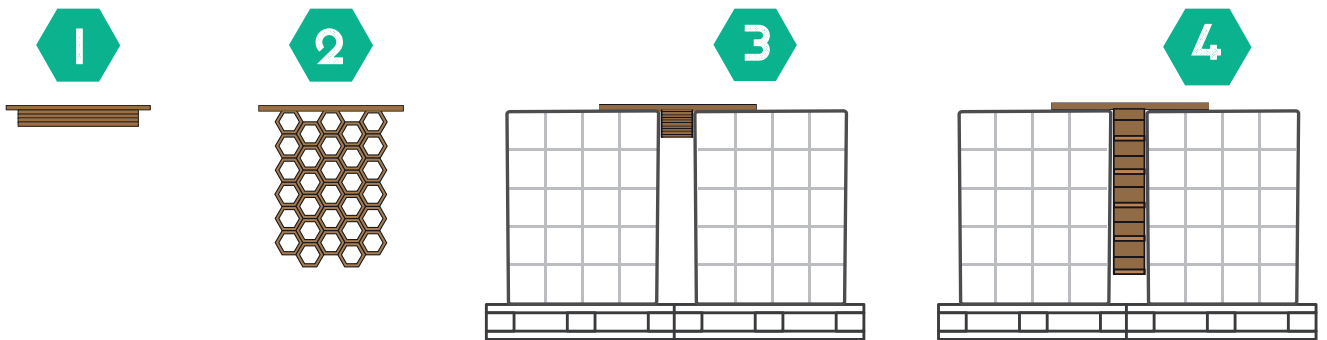

1 Económico

2 Efectivo

3 Resistente

4 Reciclable

5 Único

6 Rápido

7 Patentado

8 Plegable