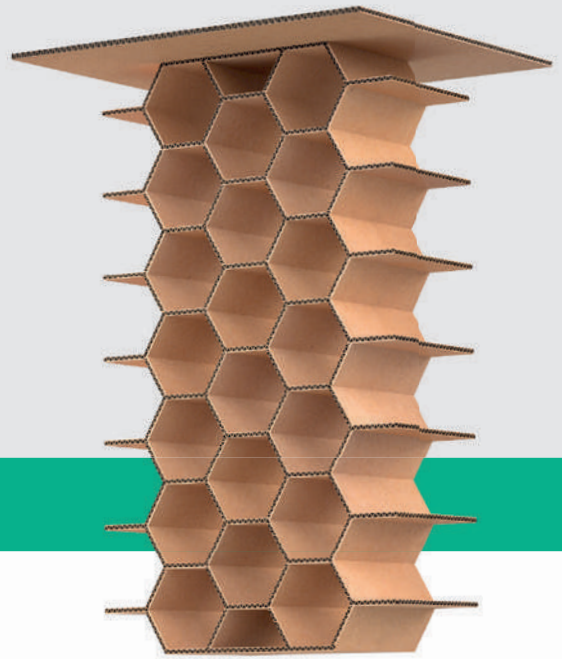

Niupack

La mejor manera de rellenar los huecos entre palets

Niupack

Niupack es la solución definitiva a los desplazamientos y caída de mercancía durante el transporte gracias a que rellena los huecos existentes entre los palets, y así evitar movimientos e inclinaciones de mercancías durante el transporte.

Su aspecto es el de una pieza de cartón ondulado en estructura de nido de abeja desplegable. Esta solución innovadora para rellenar huecos ha sido desarrollada íntegramente por J2 Servid.

Medidas Standards	Tipo	Grosor
Niupack	Niupack TOP 60	60mm.
	Niupack TOP 75	75mm.
	Niupack TOP 85	85mm.
	Niupack TOP 100	100mm.
	Niupack TOP 120	120mm.
	Niupack TOP 150	150mm.
	Niupack TOP 200	200mm.
	Niupack TOP 300	300mm.

Fabricación a medida

Disponemos de una amplia gama de modelos Niupack para solucionar la problemática del movimiento de las cargas durante el transporte.

Cualquier modelo se puede fabricar a la medida que el cliente necesite.