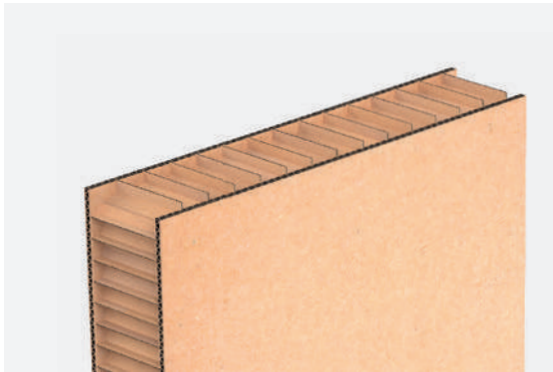

## Niupack Box

Se trata de un sistema patentado de una plancha de panel de nido de abeja plegable y muy resistente, tiene la ventaja que se puede plegar para transportarlo o almacenarlo y ahorrar mucho espacio en el transporte y almacén. Disponible en varias medidas.

## Niupack Block

Tacos de nido de abeja fabricados a medida sistema ideal para mercancías rígidas. Evita los impactos y colisiones entre los palets. Principalmente dirigido a sectores de maquinaria, electrónica y bultos pequeños.